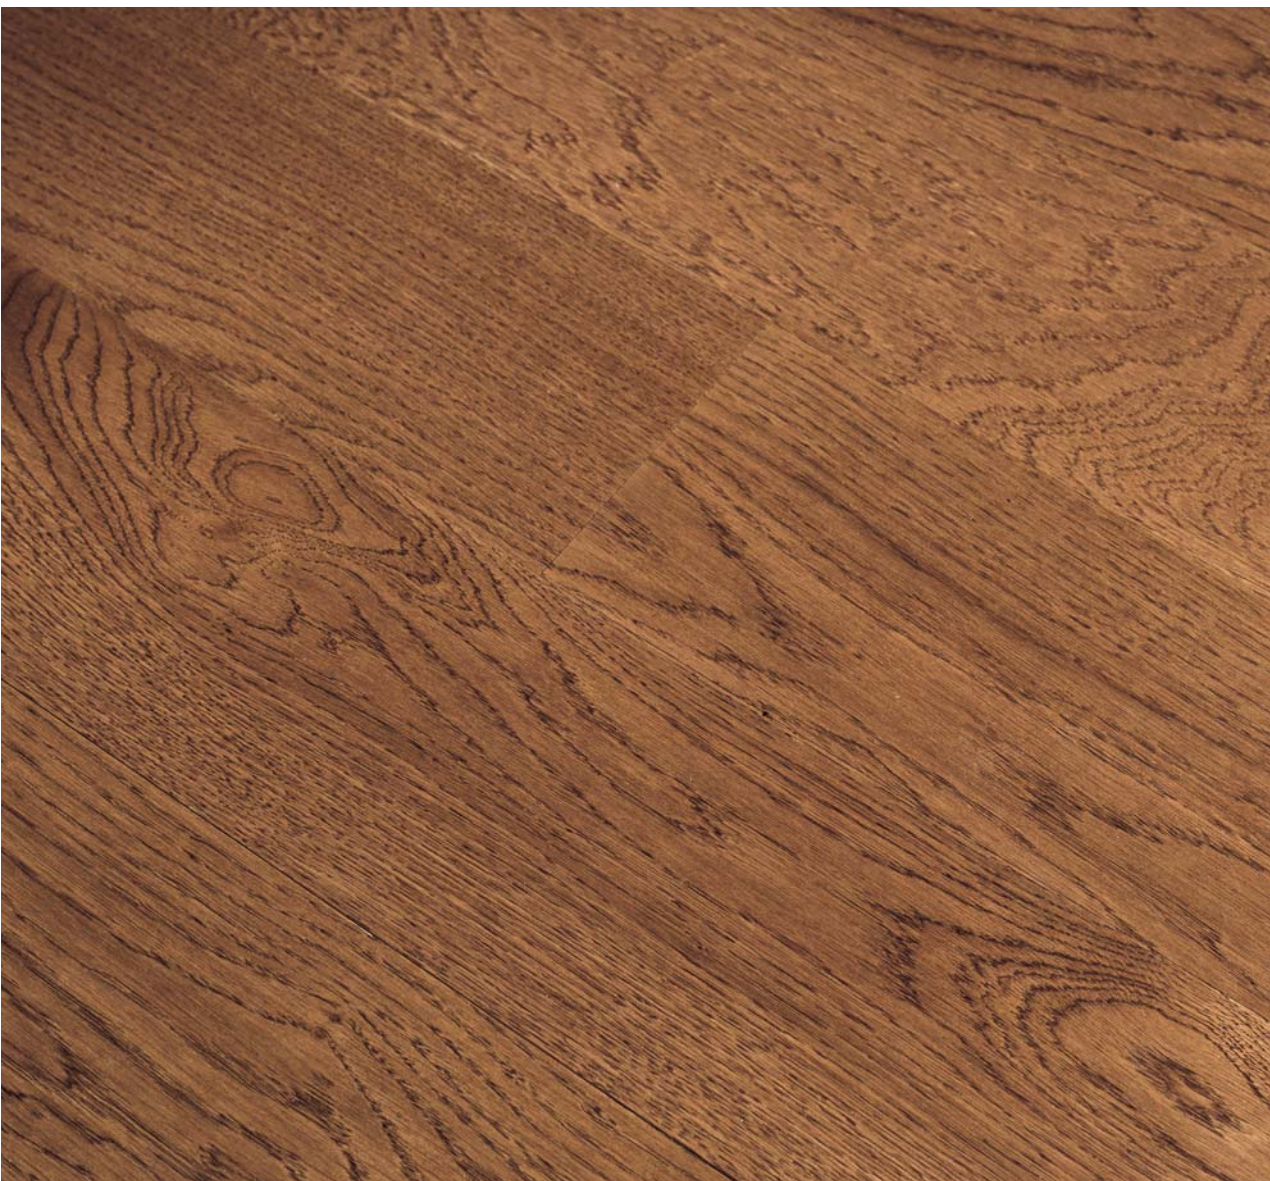

FUTURA *line*

Mod. KENIA

ROVERE - OAK - CHÊNE

SPAZZOLATO - Verniciato noce chiaro

BRUSHED - Light brown varnished

BROSSÉ - Verni marron clair